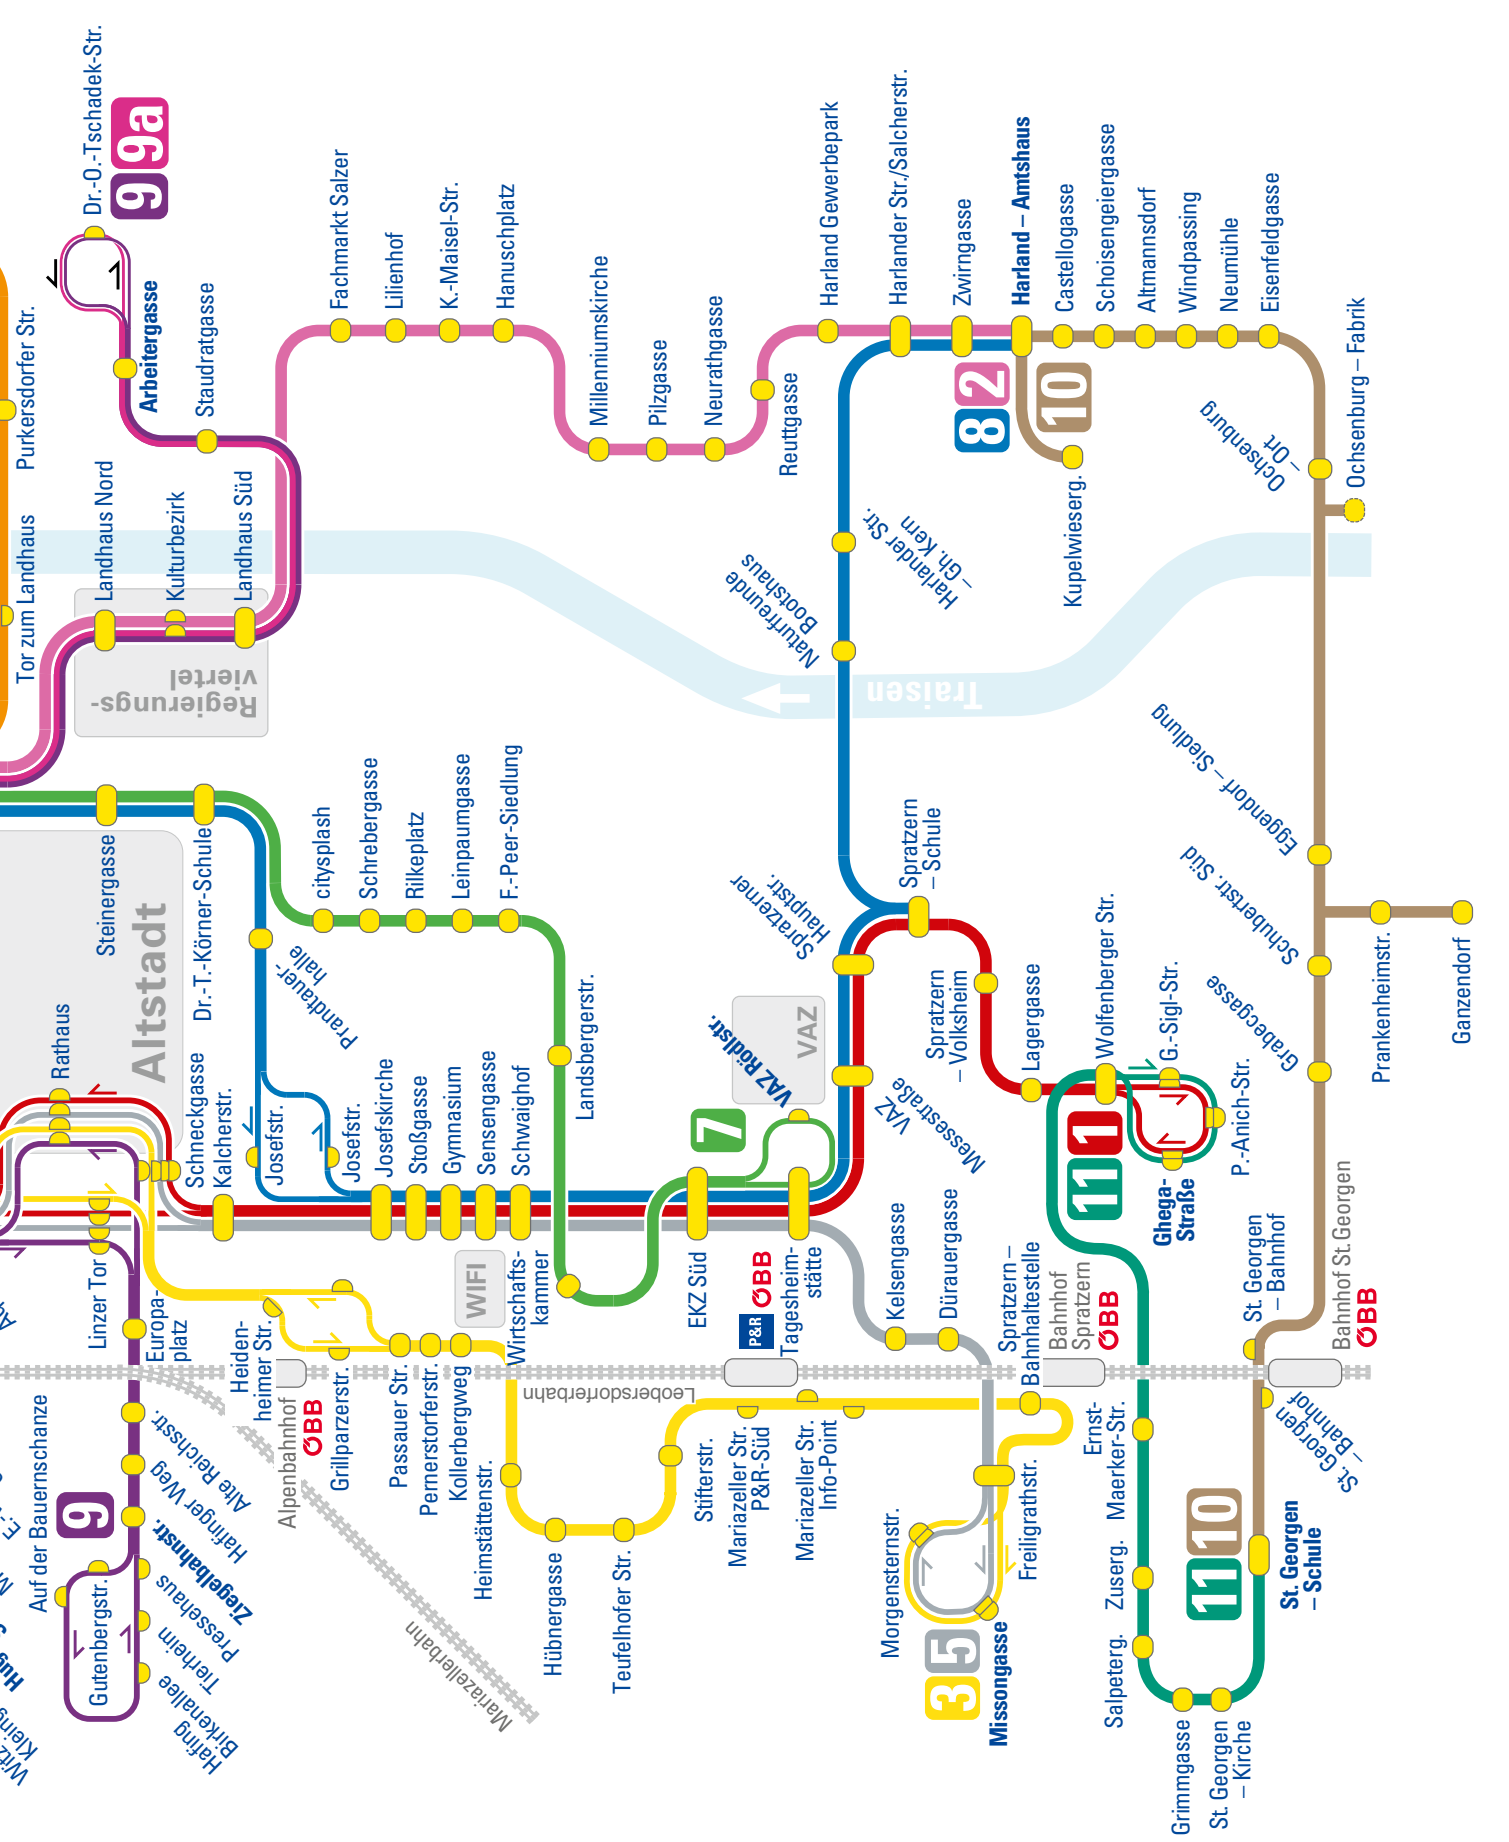

Auf der Bauernschanze
Häng Brickenallee
Terheim
Ziegelbahnstr.
Hafner Weg
Ake Reichsstr.
Heidenheimer Str.
Alpenbahnhof
Grillparzerstr.
Passauer Str.
Pernertorferstr.
Kollerbergweg
Heimstättenstr.
Hübnergasse
Teufelhofer Str.
Stifterstr.
Mariazeller Str. P&R-Süd
Mariazeller Str. Info-Point
Morgensternstr.
Missongasse
Freiligrathstr.
Salpeterg. Zuserg. Maerker-Str.
St. Georgen - Kirche
St. Georgen - Schule
St. Georgen - Bahnhof
Bahnhof St. Georgen
Prankenheimstr.
Ganzendorf

Linzer Tor
Europa-platz
Rathaus
Steingasse
Schneckgasse
Kalcherstr.
Dr.-T.-Körner-Schule
Josefst. Str.
Josefst. Str.
Josefskirche
Stoßgasse
Gymnasium
Sensengasse
Schwaighof
Landsbergerstr.
Wirtschaftskammer
WIFI
EKZ Süd
VAZ Rödistr.
VAZ
VAZ
Kelsengasse
Dürauergasse
Spratzern - Bahnhof
Bahnhofstestelle
Spratzern - Maerker-Str.
Ernst- Maerker-Str.
St. Georgen - Bahnhof
Bahnhof St. Georgen

Spratzern - Volkshaus
Messerstraße
VAZ
VAZ
VAZ
Kelsengasse
Dürauergasse
Spratzern - Volkshaus
Lagergasse
Spratzern - Schule
Spratzern - Schule
Harlander Str. Hauptstr.
Harlander Str. - Gn. Kern
Harlander Str./Salcherstr.
Zwirngasse
Harland - Amtshaus
Kupelwieserg.

Spratzern - Volkshaus
Lagergasse
Spratzern - Schule
Spratzern - Schule
Harlander Str. Hauptstr.
Harlander Str. - Gn. Kern
Harlander Str./Salcherstr.
Zwirngasse
Harland - Amtshaus
Kupelwieserg.

St. Georgen - Kirche
St. Georgen - Schule
St. Georgen - Bahnhof
Bahnhof St. Georgen
Prankenheimstr.
Ganzendorf
Egendorf - Siedlung
Schuberstr. Süd
Grabeggasse
P.-Anich-Str.
St. Georgen - Bahnhof
Bahnhof St. Georgen
Prankenheimstr.
Ganzendorf

Altstadt
Rathaus
Steingasse
Schneckgasse
Kalcherstr.
Dr.-T.-Körner-Schule
Josefst. Str.
Josefst. Str.
Josefskirche
Stoßgasse
Gymnasium
Sensengasse
Schwaighof
Landsbergerstr.
Wirtschaftskammer
WIFI
EKZ Süd
VAZ Rödistr.
VAZ
VAZ
Kelsengasse
Dürauergasse
Spratzern - Bahnhof
Bahnhofstestelle
Spratzern - Maerker-Str.
Ernst- Maerker-Str.
St. Georgen - Bahnhof
Bahnhof St. Georgen

Spratzern - Volkshaus
Messerstraße
VAZ
VAZ
VAZ
Kelsengasse
Dürauergasse
Spratzern - Volkshaus
Lagergasse
Spratzern - Schule
Spratzern - Schule
Harlander Str. Hauptstr.
Harlander Str. - Gn. Kern
Harlander Str./Salcherstr.
Zwirngasse
Harland - Amtshaus
Kupelwieserg.

Spratzern - Volkshaus
Lagergasse
Spratzern - Schule
Spratzern - Schule
Harlander Str. Hauptstr.
Harlander Str. - Gn. Kern
Harlander Str./Salcherstr.
Zwirngasse
Harland - Amtshaus
Kupelwieserg.

Altstadt
Rathaus
Steingasse
Schneckgasse
Kalcherstr.
Dr.-T.-Körner-Schule
Josefst. Str.
Josefst. Str.
Josefskirche
Stoßgasse
Gymnasium
Sensengasse
Schwaighof
Landsbergerstr.
Wirtschaftskammer
WIFI
EKZ Süd
VAZ Rödistr.
VAZ
VAZ
Kelsengasse
Dürauergasse
Spratzern - Bahnhof
Bahnhofstestelle
Spratzern - Maerker-Str.
Ernst- Maerker-Str.
St. Georgen - Bahnhof
Bahnhof St. Georgen